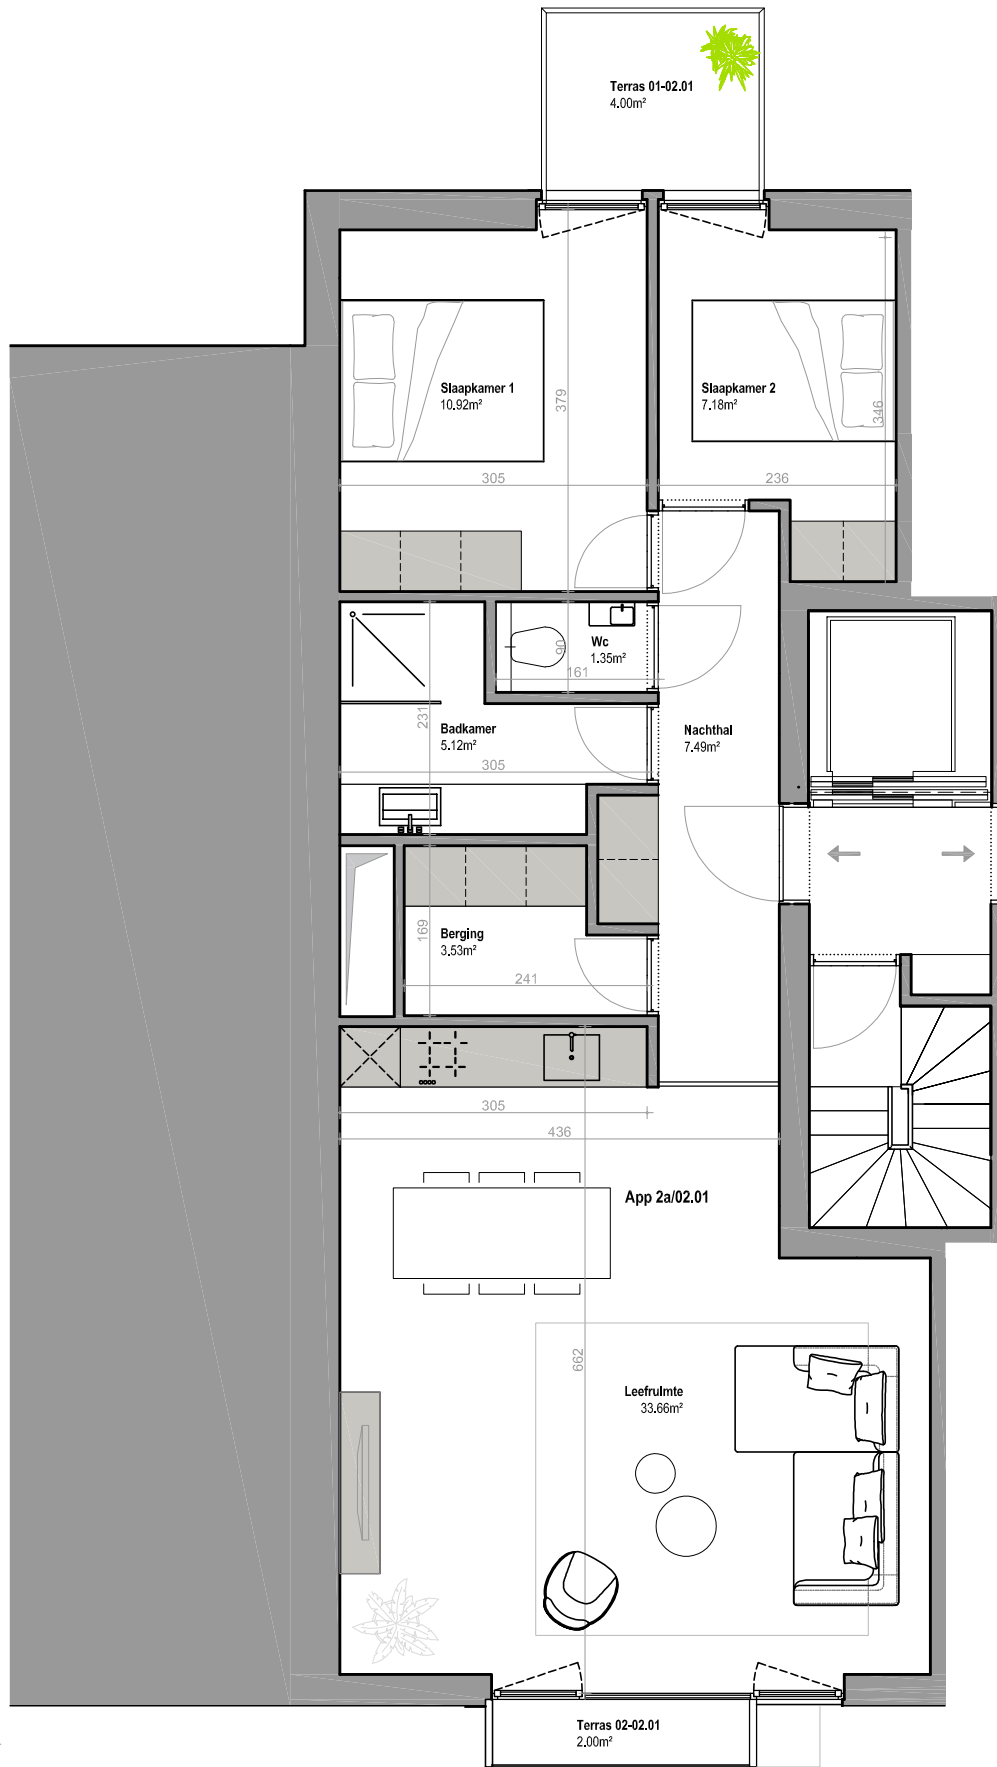

RESIDENTIE MARAND

immoA
VERKOOP 0474 75 88 42

luum
architects

Verdieping: typeverdiep 2-4
Slpk: 2
Opp: 82m²
Opp. terras: 6m²